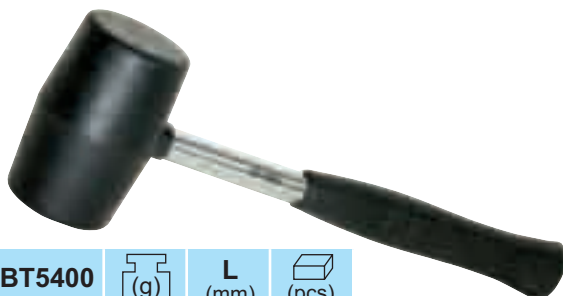

## BT530

MAZO MANGO CORTO MADERA  
MAÇO COM CABO DE MADEIRA CURTO

BT530	(g)	L (mm)	(pcs)
1400	1400	270	12
1700	1700	270	12
2300	2300	270	12

## BT532

MAZO MANGO LARGO MADERA  
MAÇO COM CABO DE MADEIRA COMPRIDO

BT532	(g)	L (mm)	(pcs)
1700	1700	375	12
2300	2300	410	12
3500	3500	910	12
4600	4600	910	12
5700	5700	915	12

## BT5400

MARTILLO CON MANGO TUBULAR DE ACERO  
MARTELO COM CABO TUBULAR DE AÇO

BT5400	(g)	L (mm)	(pcs)
454	454	325	12